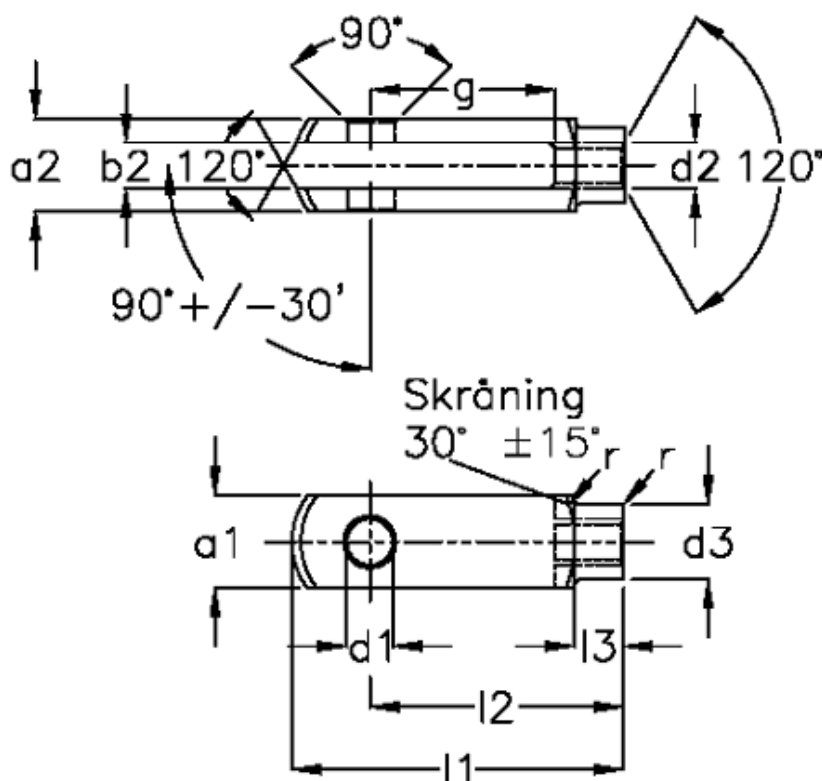

Varenummer: 1405306121  
 Beskrivelse: KLEE Rustfast Gaffelstykke G 6x12  
 M6x1, højre

## Mål

a1 (h11)	= 12	g (+/-0,5)	= 12
a2	= 12 (+0,3 -0,16)	l1 (+/-0,5)	= 31
b1 (B13)	= 6	l2	= 24 (-0,3)
b2	= 6 (B13)	l3	= 9 (+/-0,2)
d1 H9	= 6	r	= 0.5
d2	= M 6 x 1	Størrelse	= G 6 x 12
d3 (+/-0,3)	= 10	Vægt	= 0.015
f (+/-0,2)	= 0.5		